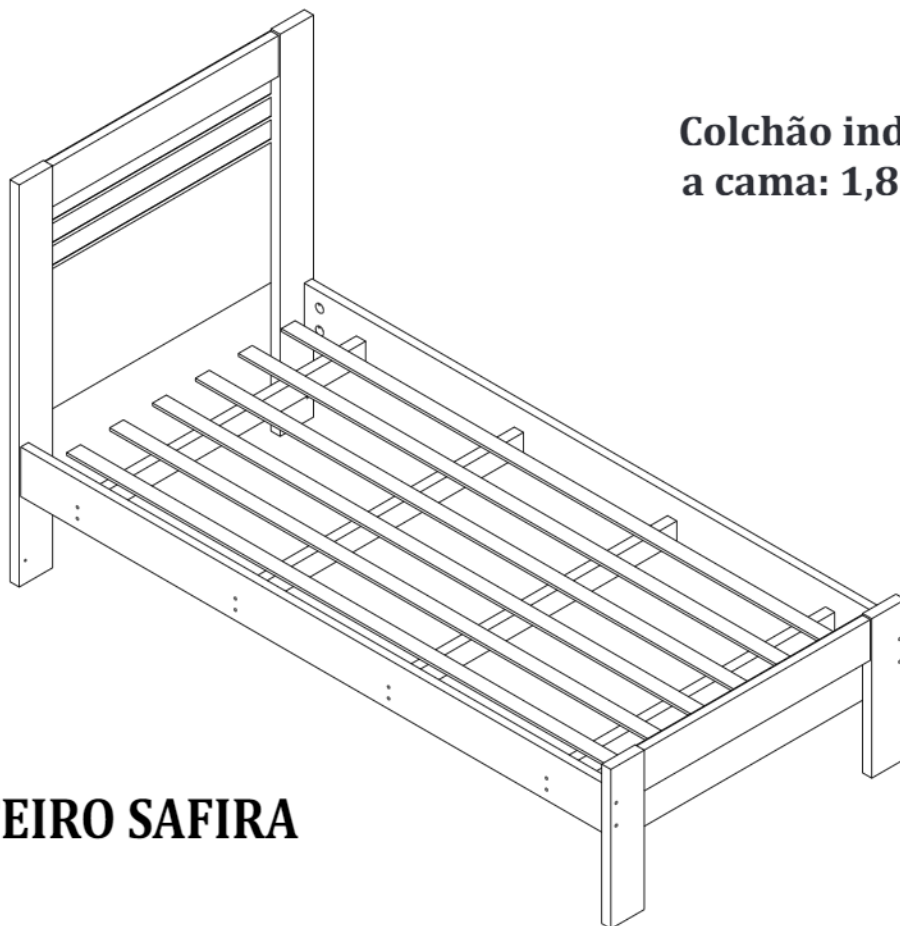

Qualidade para merecer você

CAMA SOLTEIRO SAFIRA

Colchão indicado para
a cama: 1,88 x 0,88 m.

CAMA SOLTEIRO SAFIRA CÓD.: 7493

O fabricante se reserva ao direito de introduzir modificações técnicas em seus produtos, sem aviso prévio e sempre que julgar conveniente.

LISTAGEM DE PEÇAS - CAMA SOLTEIRO SAFIRA

MEDIDAS EM mm

| CÓDIGO DA PEÇA | QUANT. | DESCRIÇÃO | COMPRIMENTO | LARGURA | PROFUNDIDADE | TIPO DE MATERIAL |
|----------------|--------|----------------------------|-------------|---------|--------------|------------------|
| 193 | 2 | BARRA CAMA | 1900 | 139 | 25 | MDF 25MM |
| 1466 | 4 | TRAVESSÃO CAMA SOLTEIRO | 900 | 60 | 30 | MADEIRA |
| 7474 | 1 | PÉ CABECEIRA DIREITA | 1135 | 109 | 30 | MDF 30MM |
| 7475 | 1 | PÉ PESEIRA DIREITO | 450 | 109 | 30 | MDF 30MM |
| 7479 | 1 | PAINEL CABECEIRA INFERIOR | 860 | 400 | 12 | MDF 12MM |
| 7480 | 1 | PAINEL PESEIRA C. SOLTEIRO | 860 | 230 | 12 | MDF 12MM |
| 7481 | 2 | MOLDURA C. SOLTEIRO | 742 | 115 | 25 | MDF 25MM |
| 7483 | 2 | PAINEL CABECEIRA CENTRAL | 860 | 61 | 12 | MDF 12MM |
| 7485 | 1 | PAINEL CABECEIRA SUPERIOR | 860 | 170 | 12 | MDF 12MM |
| 7787 | 1 | PÉ CABECEIRA ESQUERDA | 1135 | 109 | 30 | MDF 30MM |
| 7788 | 1 | PÉ PESEIRA ESQUERDA | 450 | 109 | 30 | MDF 30MM |
| 13047 | 6 | RIPA CAMA | 1840 | 45 | 8 | MULTILAMINADOS |